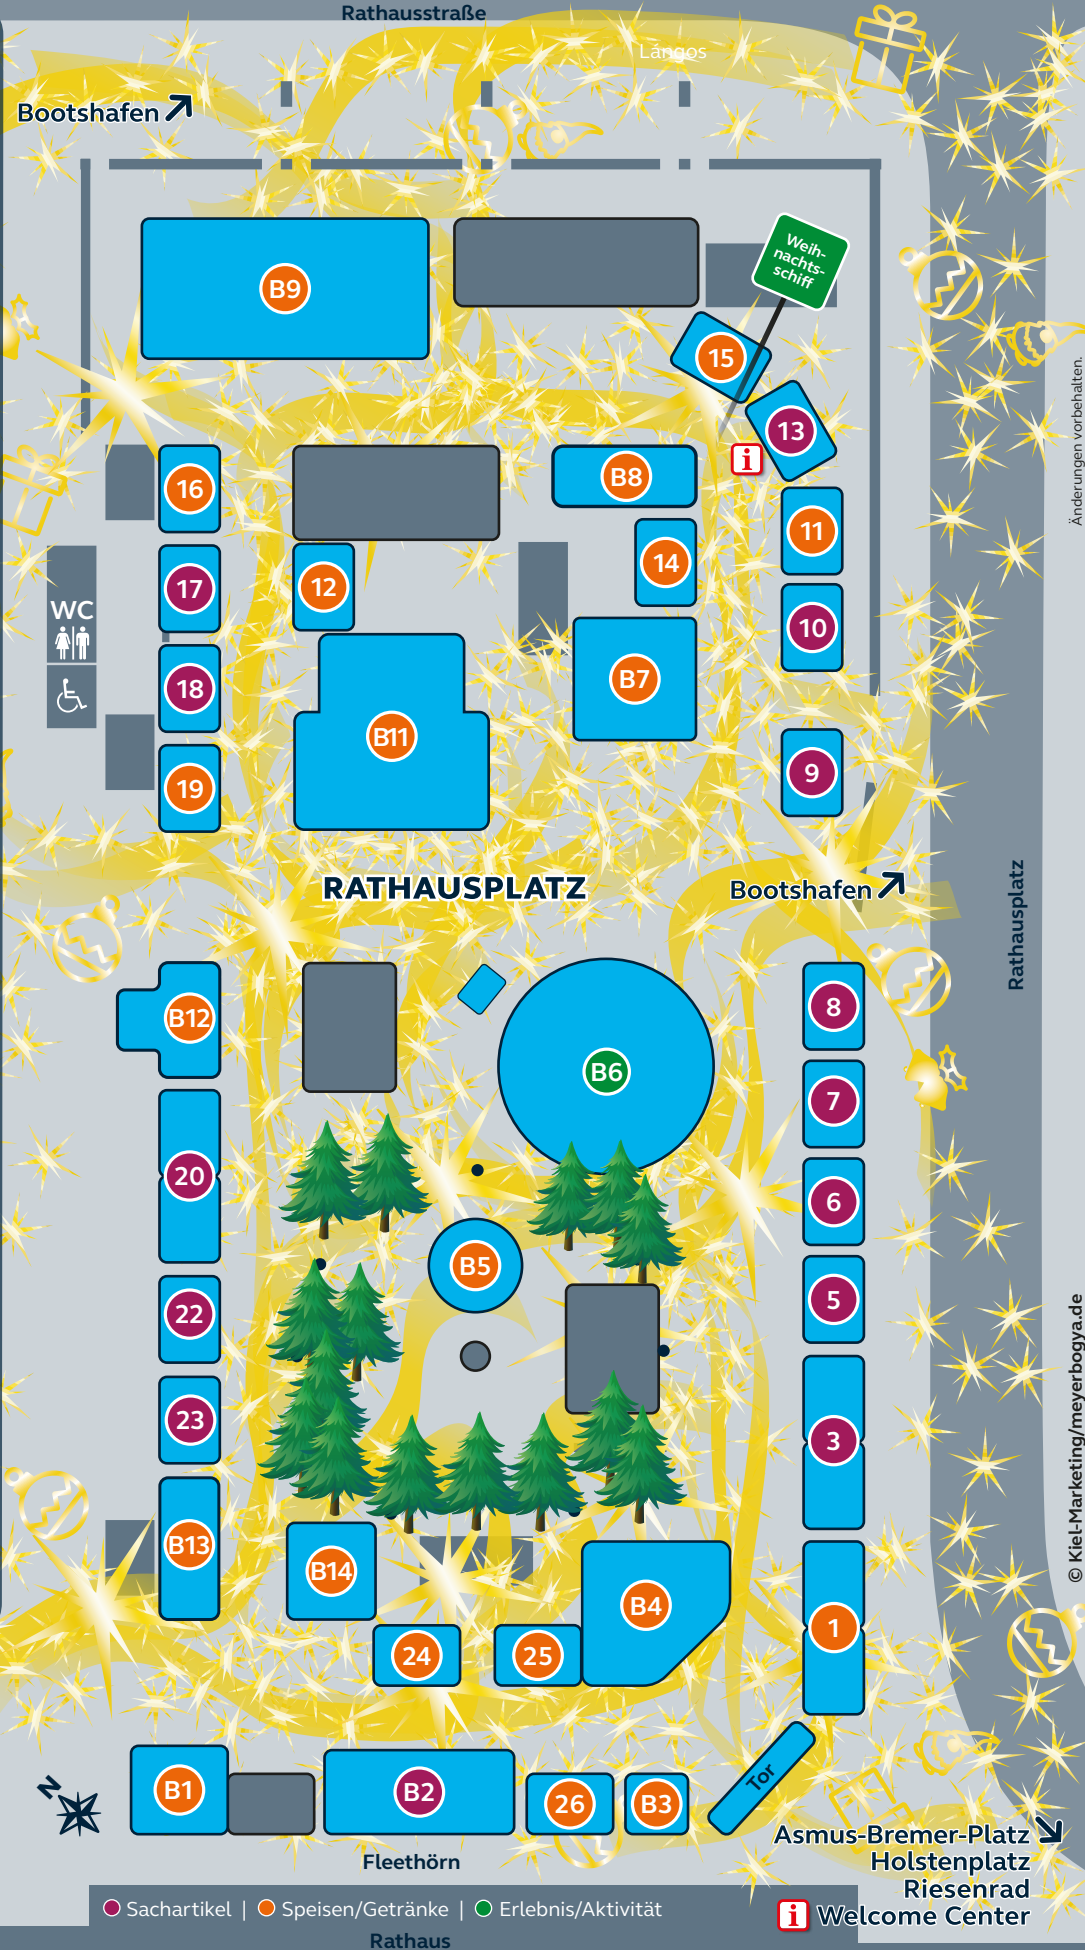

- 1 Schmalzbäckerei
- 3 Gewürze aus aller Welt
- 5 Wildspezialitäten
- 6 Liköre
- 7 Seifen
- 8 Fellwerk
- 9 Schmiede
- 10 Lakritz Lakritz
- 11 Crepes
- 12 Strandhotel
- 13 Kiel Souvenirs & Info
- 14 Langos
- 15 Mandel-König
- 16 Kartoffelmanufaktur
- 17 Honig aus aller Welt
- 18 Salami Spezialitäten
- 19 Poffertjes
- 20 Holzspielzeug Mohnbiene
- 22 Seifen und Co
- 23 Adventssterne
- 24 Flammkuchen
- 25 Baumstriezel
- 26 Schokofrüchtchen
- B1 Forstbaumschule Glühwein
- B2 Käthe Wohlfahrt Weihnachtswelt
- B3 Maroni
- B4 Thüringer Rostbratwurst & Glockenspiel
- B5 Wichtelwald
- B6 Historisches Karussell
- B7 Glühwein
- B8 Handbrot
- B9 Feuerzangenbowle & Wichtels Märchenzeit
- B11 Finnisches Glögg-Hus
- B12 Holsteiner Schinken
- B13 Forstbaumschule Flammflachs
- B14 Forstbaumschule Burger-Welt

● Sachartikel | ● Speisen/Getränke | ● Erlebnis/Aktivität

**i** Welcome Center

Änderungen vorbehalten.

© Kiel-Marketing/meyerbogva.de