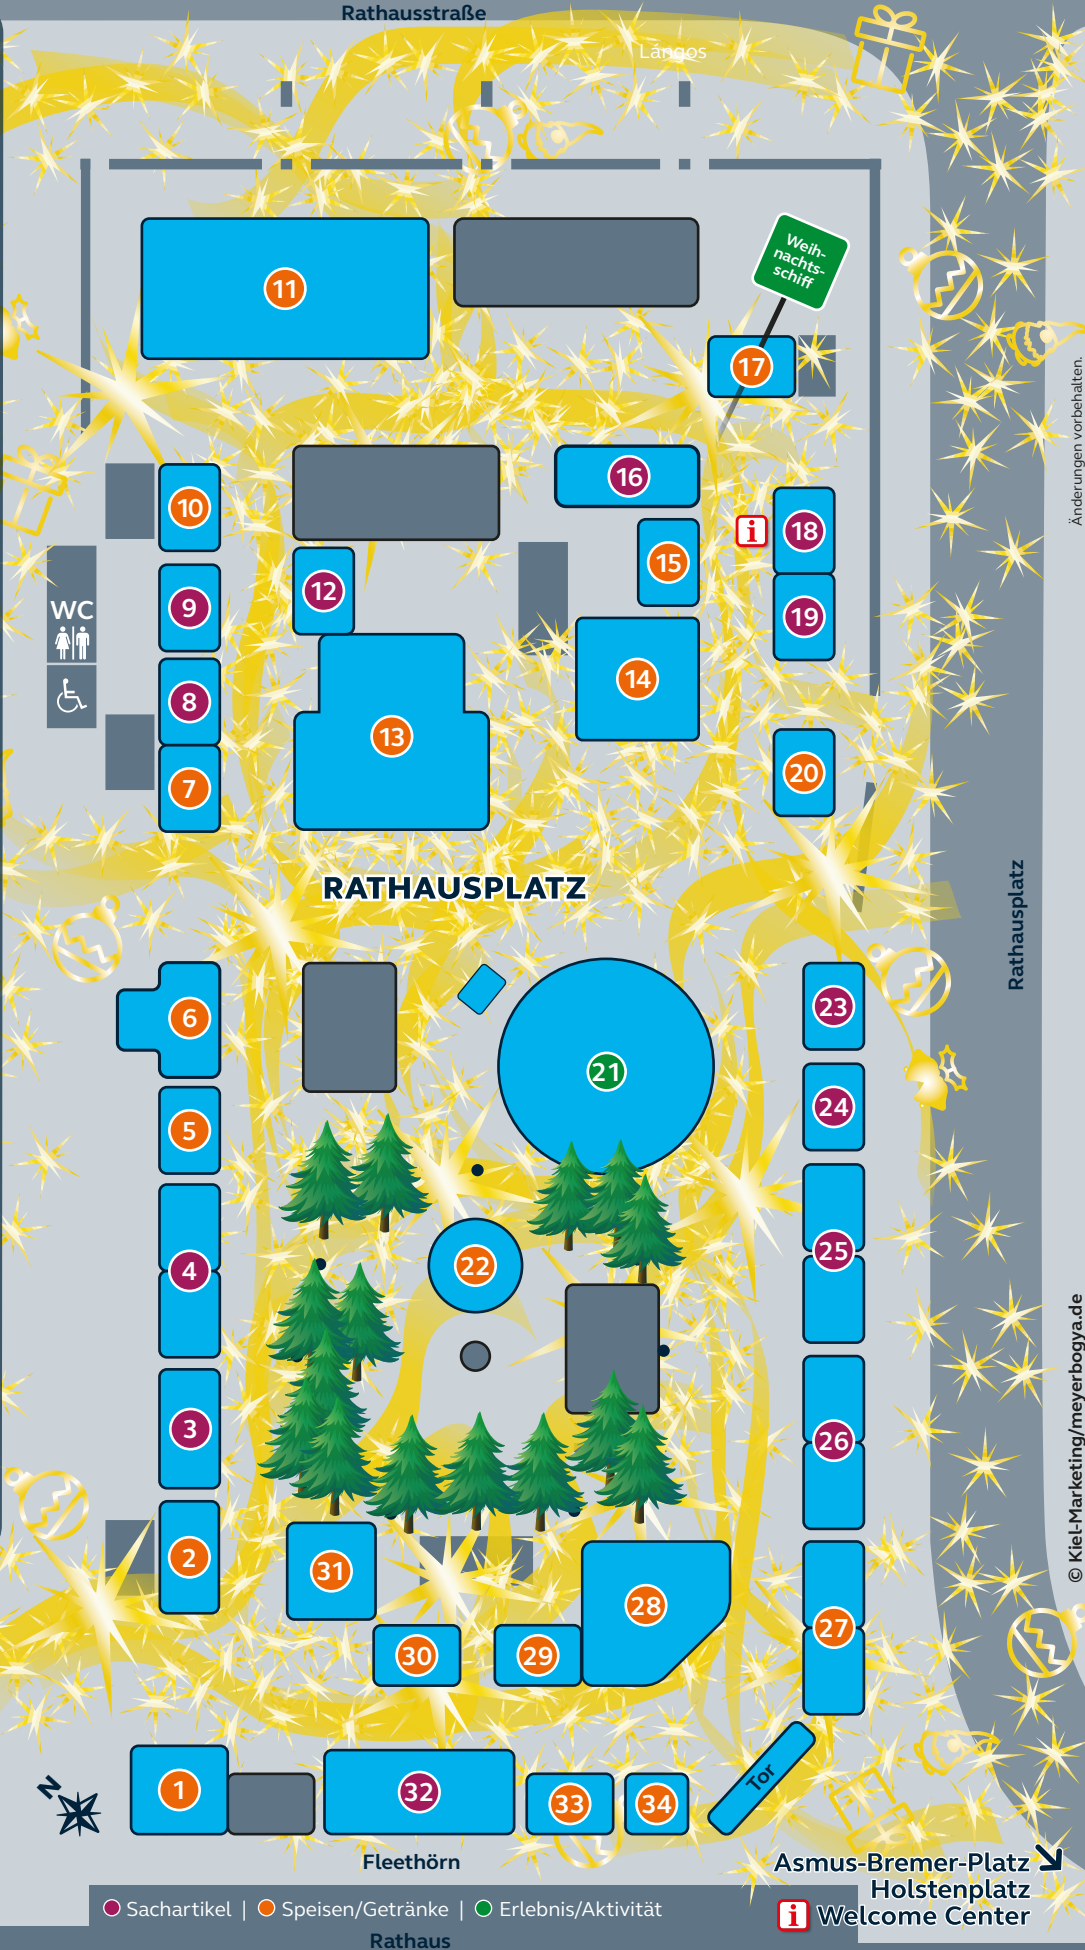

- 1 Forstbaumschule Glühwein
- 2 Forstbaumschule Flammlachs
- 3 Adventssterne
- 4 Holzspielzeug Mohnbiene
- 5 Mandel-König
- 6 Holsteiner Schinken
- 7 Poffertjes
- 8 Salami Spezialitäten
- 9 Honig aus aller Welt
- 10 Kartoffelmanufaktur
- 11 Feuerzangenbowle & Wichtels Märchenzeit
- 12 Dresdener Bürstenmanufaktur
- 13 Finnisches Glögg-Hus
- 14 Pasta Natale
- 15 Lecker Langos
- 16 Kräuterglück
- 17 Kieler Sprotten & Backfisch
- 18 Kiel Souvenirs & Info
- 19 Lakritz Lakritz
- 20 Crepes
- 21 Historisches Karussell
- 22 Wichtelwald
- 23 Fellwerk
- 24 Seifen & Kerzen
- 25 Silberschmiede
- 26 Gewürze aus aller Welt
- 27 Schmalzbäckerei
- 28 Thüringer Rostbratwurst & Glockenspiel
- 29 Flämmchen
- 30 Dänisches Waffelhaus
- 31 Forstbaumschule Burger-Welt
- 32 Käthe Wohlfahrt Weihnachtswelt
- 33 Schokofrüchtchen
- 34 Maroni

Änderungen vorbehalten.

© Kiel-Marketing/meyerbogoya.de

● Sachartikel |
 ● Speisen/Getränke |
 ● Erlebnis/Aktivität

Rathaus
 Asmus-Bremer-Platz
 Holstenplatz
i Welcome Center