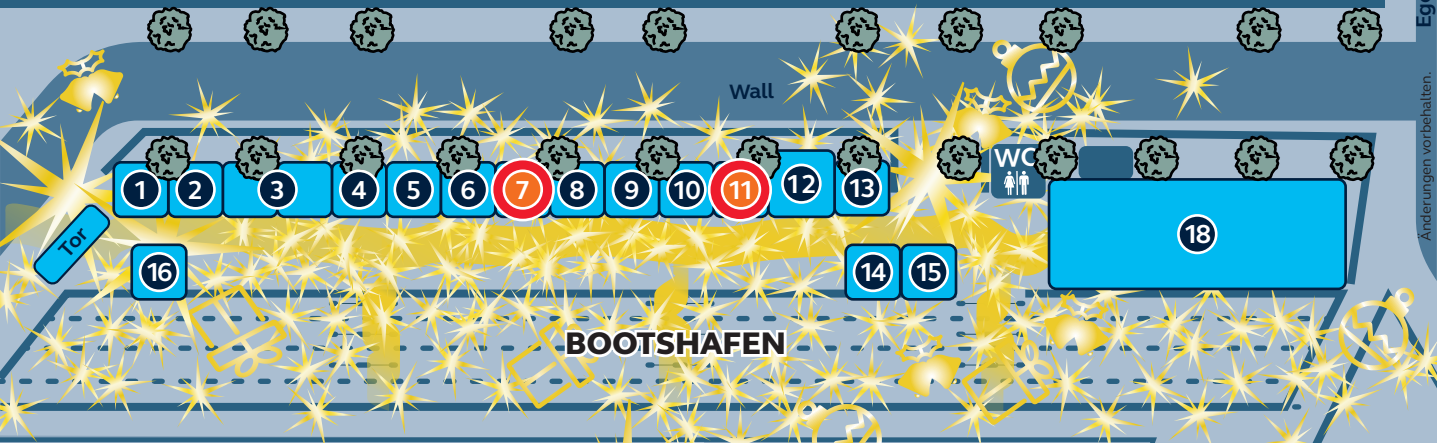

Asmus-Bremer-Platz

Holstenplatz

Rathausplatz

Welcome Center & Café 

BOOTSHAFEN

- 1 Vegane belgische Waffeln
- 2 Met & Eierlikör
- 3 Grünkohl, Kohlwurst & Pilze
- 4 Crepes & Schmalzgebäck
- 5 Vegane Hot Dogs
- 6 Burger & Currywurst
- 7 **Glühwein & Kakao**

- 8 Tornadokartoffeln & Mais
- 9 Hot Cocktails & Munzen
- 10 Käsespätzle, Pommes & Glühbier
- 11 **Glühwein & Kakao**

- 12 Bekleidung
- 13 Kartoffelbällchen
- 14 Gin
- 15 Falafel
- 16 Spielwagen, Dosenwerfen & mehr
- 17 Lichtsegelbaum
- 18 Après Sea Zelt