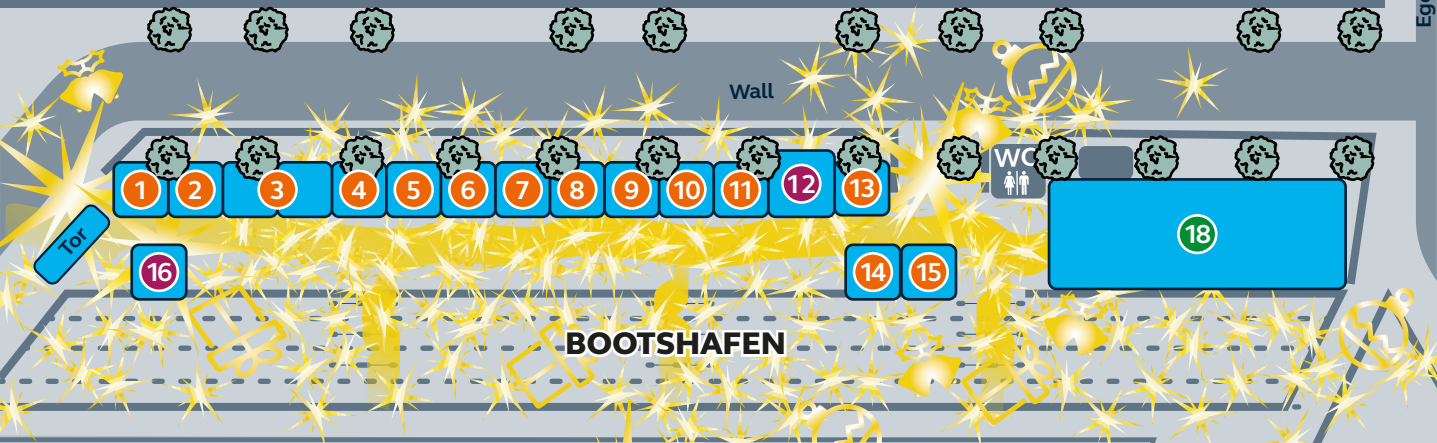

Asmus-Bremer-Platz

Holstenplatz

Rathausplatz

Welcome Center & Café 

Egerstedtstraße

BOOTSHAFEN

-  1 Vegane belgische Waffeln
-  2 Met & Eierlikör
-  3 Grünkohl, Kohlwurst & Pilze
-  4 Crepes & Schmalzgebäck
-  5 Vegane Hot Dogs
-  6 Burger & Currywurst
-  7 Glühwein & Kakao

-  8 Tornadokartoffeln & Mais
-  9 Hot Cocktails & Munzen
-  10 Käsespätzle, Pommes & Glühbier
-  11 Glühwein & Kakao

-  12 Bekleidung
-  13 Kartoffelbällchen
-  14 Gin
-  15 Falafel
-  16 Spielwagen, Dosenwerfen & mehr
-  17 Lichtsegelbaum
-  18 Après Sea Zelt

Welcome Center & Café 

Riesenrad 

Wall

Änderungen vorbehalten.